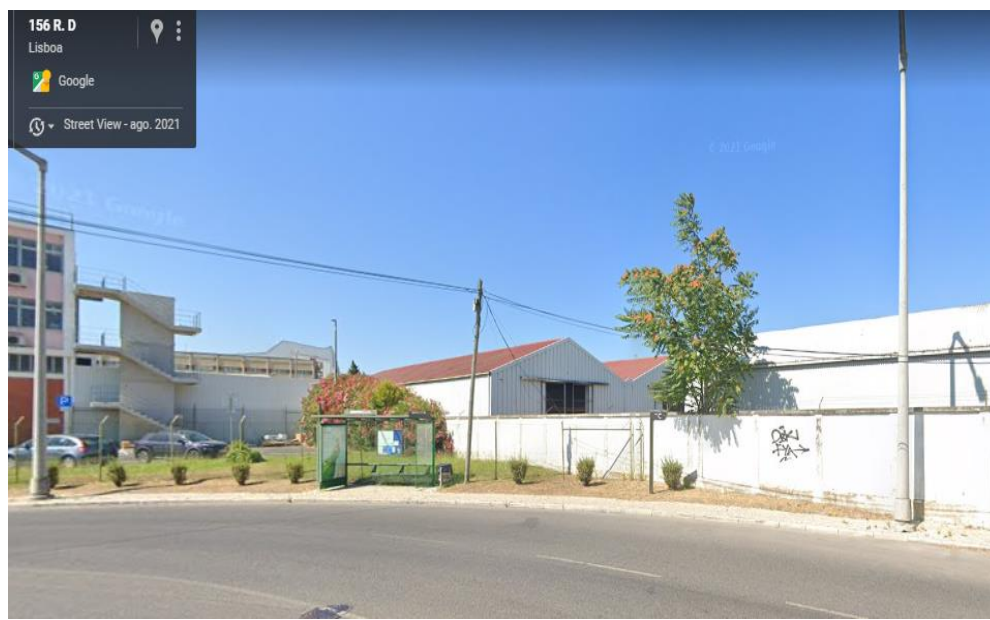

boa viagem

Informação ao Público

Assunto: Alteração de localização de paragem

Estimado Cliente:

A partir do dia **13 de Maio de 2022**, devido à colocação de sinalização horizontal, ficaremos impossibilitados de servir a atual paragem do **Prior Velho Cruzt.**, situada na Estrada da Circunvalação (antes de entrar na Rua D, no Aeroporto). Em alternativa, passaremos a utilizar a atual paragem da carreira 705 da Carris na Rua D, imediatamente após a viragem à esquerda para a Rua D. As carreiras da Boa Viagem que servem esta paragem são as seguintes: **2 / 3 / 21 / 43 / 48.**